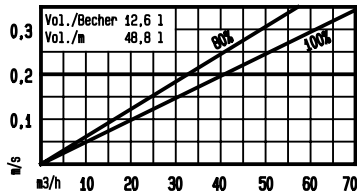

Pendelbecherwerk Type PB 600
Pendulum bucket elevator A 411
Elevateur a godets pendulaires

- -mehrere Aufgabestellen möglich
- -Aufgabelängen variabel
- -additional feed openings are available
- -length of feed slot variable
- -plusieurs entrees produit possible
- -longueur bride d entree sur demande

CC Fuß/ bottom/ pied	min 2075	} Gewicht ca. weight 2500 poids kg
CC Kopf/ top/ tete	min 2230	
CC Vert.	min 2450	
Gewicht	Vertikal	180 kg/m
weight	Horizontal	210 kg/m
poids		

○ = Standard

29.12.95

Sous reserve de modification des cotes
Dimensions speciales sur demande

The right to alterations in dimensions is reserved
Special dimensions on request

Maßänderungen vorbehalten
Sonderabmessungen auf Anfrage