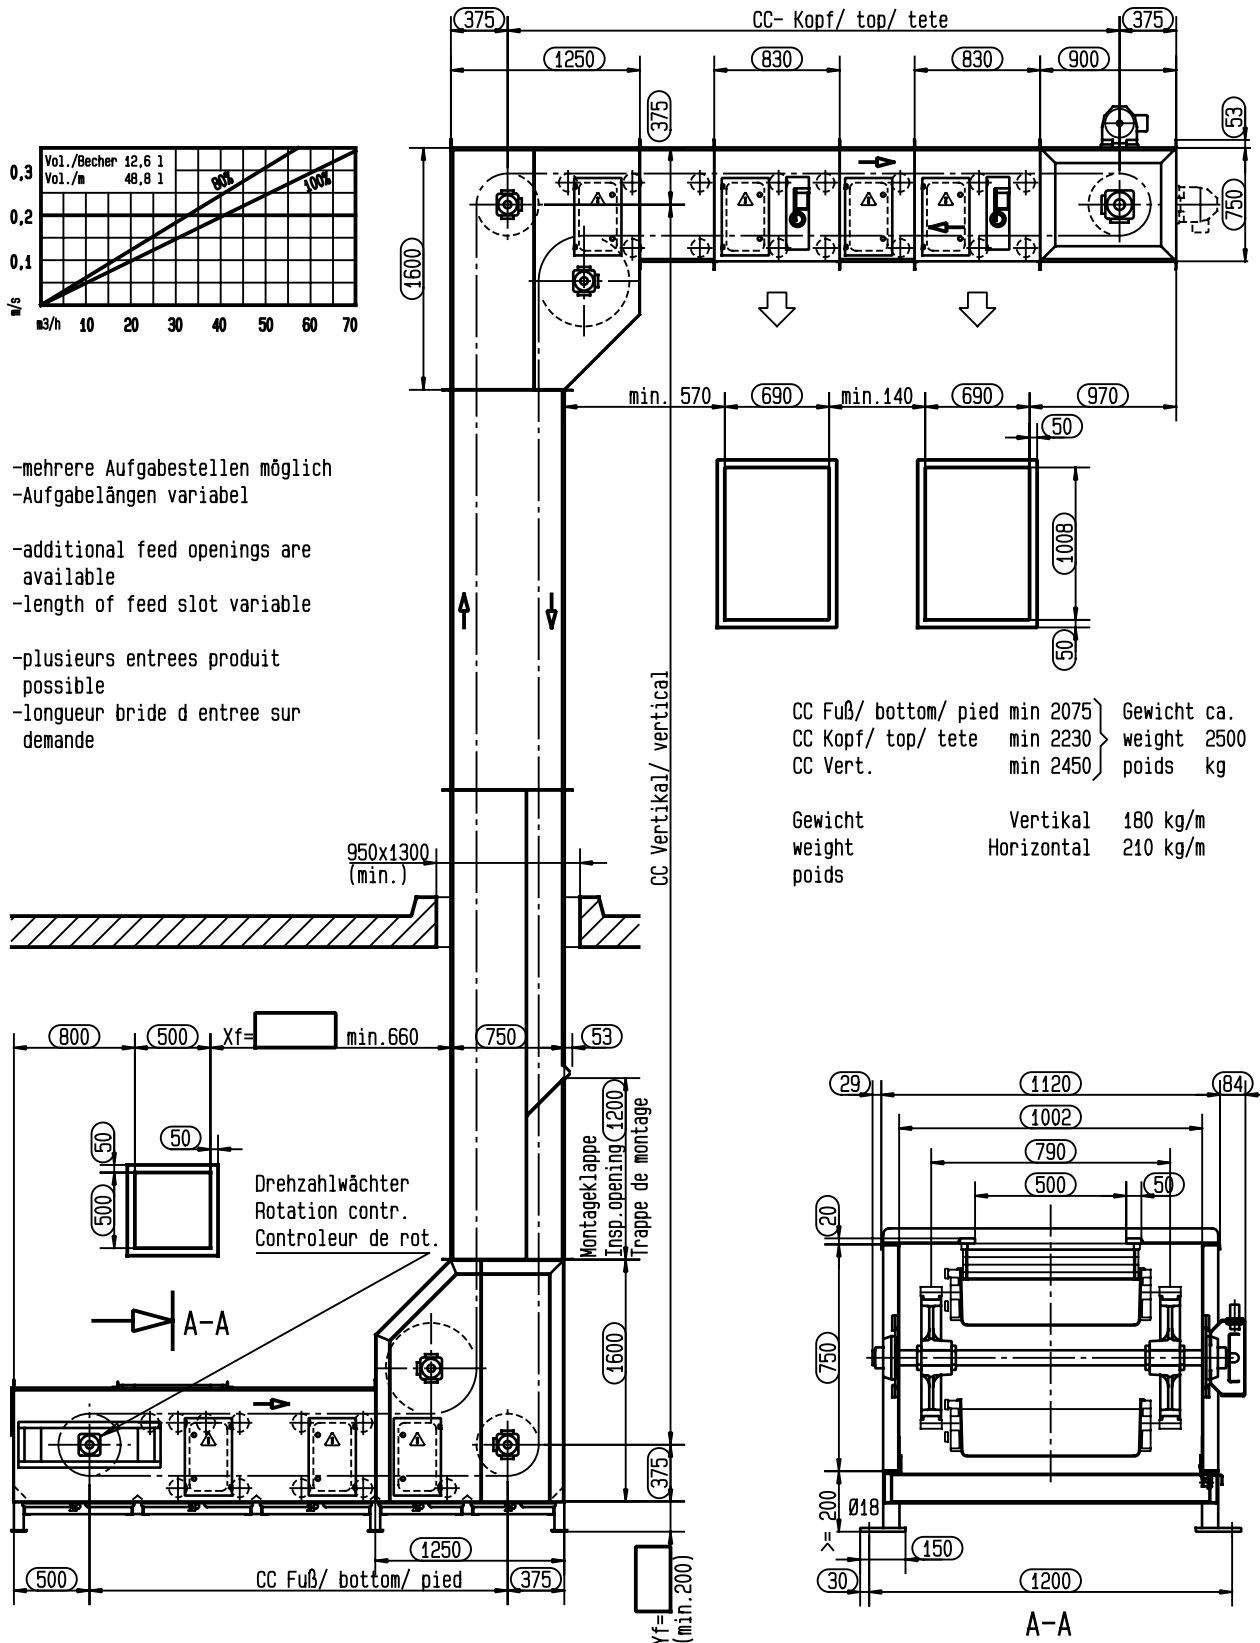

Pendelbecherwerk Type PB 600
 Pendulum bucket elevator A 411
 Elevateur a godets pendulaires

- mehrere Aufgabestellen möglich
- Aufgabelängen variabel
- additional feed openings are available
- length of feed slot variable
- plusieurs entrees produit possible
- longueur bride d entree sur demande

| | | |
|----------------------|------------|--|
| CC Fuß/ bottom/ pied | min 2075 | } Gewicht ca. weight 2500 poids kg |
| CC Kopf/ top/ tete | min 2230 | |
| CC Vert. | min 2450 | |
| Gewicht | Vertikal | 180 kg/m |
| weight | Horizontal | 210 kg/m |
| poids | | |

○ = Standard

29.12.95

Sous reserve de modification des cotes
Dimensions speciales sur demande

The right to alterations in dimensions is reserved
Special dimensions on request

Maßänderungen vorbehalten
Sonderabmessungen auf Anfrage